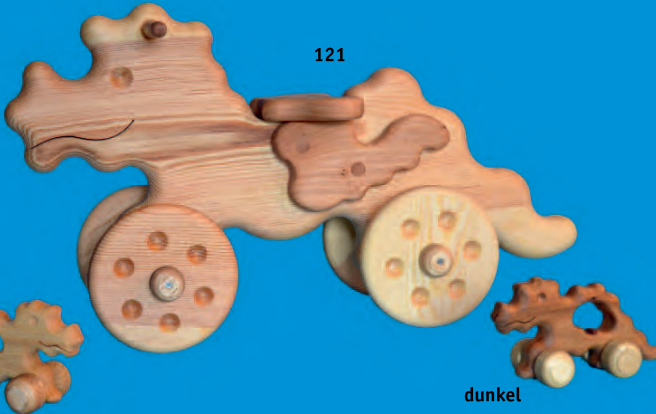

für kleine Puppenmütter

117 Puppenwiege klein

Größe 40x27 cm 30,- €

118 Puppenwiege

Größe 50x33 cm 35,- €

121 Laufdrache

für Kinder ab 16 Monate

bis zum 5. Jahr geeignet.

Die Sitzhöhe beträgt 24 cm,

die Kopfhöhe 34 cm und die

Länge 64 cm 48,- €

Video zum
Drachenrennen

121

hell

dunkel

Greifdrache klein

Länge 17 cm, Höhe 8 cm

140 hell 8,- €

141 dunkel 8,- €

Greifdrache groß

Länge 21 cm, Höhe 11 cm

144 hell 9,- €

145 dunkel 9,- €

1876 Soli-Frosch 17,- €