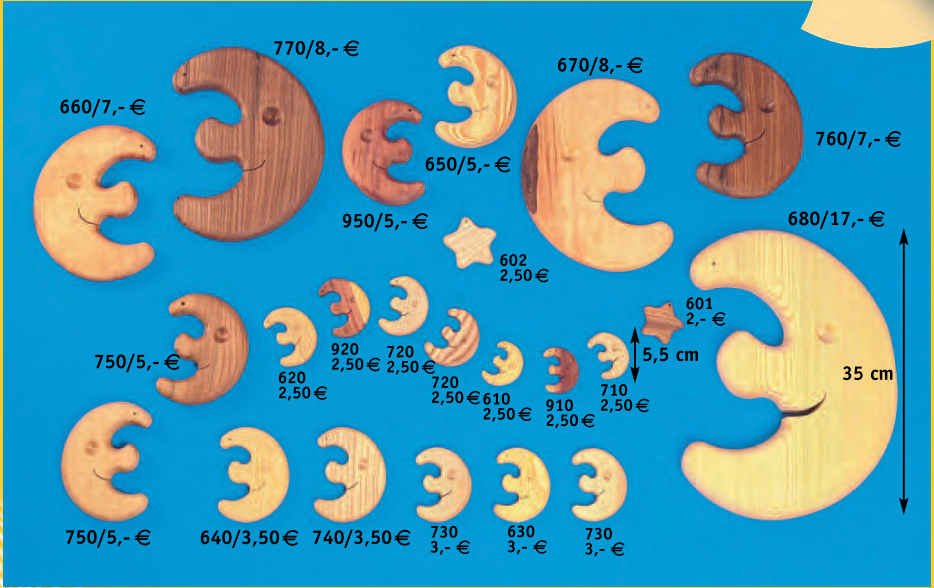

126

226

Video über
Burgbau zu Stromberg

Weiteres Zubehör finden Sie in unserem Online-Shop

126K

- G131 Puzzle Hase 7,50 €
- G132 Puzzle Hahn 8,- €
- G133 Puzzle Bär 7,50,- €
- G136 Quasselkasper 8,- €
- G139P Strickpilz 3,50 €
- G139K Strickkäfer 3,50 €
- Sternteelicht 10 cm**
- 110 hell 3,50 €
- 111 dunkel 3,50 €
- Herzteelicht 8 cm**
- 107 hell 3,50 €
- 108 dunkel 3,50 €

Ritterspielzeuge

- 161 Langschwert Eschenholz 62 cm 6,- €
- 162 Dolch Eschenholz 29 cm 3,50 €
- 163 Schwert Eschenholz 50 cm 4,- €

Schilder

- aus stabilem Erlenschichtholz 24x34 cm, 8 cm stark
- 164 Kreuz Schild 8,- €
- 165 Lilien Schild 8,- €
- 166 Zauberstab 36 cm 5,- €

Ritterhelme

- mit Nackenschutz
- 168 ohne Visier 12,- €
- 169 mit Visier 15,- €
- 170 Hellebarde 100 cm 12,- €
- 171 Axt 50 cm 8,- €

- 172 Armbrust siehe Online-Shop
- 1234 Korken Armbrust 12,- €

Das Mittelalter spielend neu entdecken!