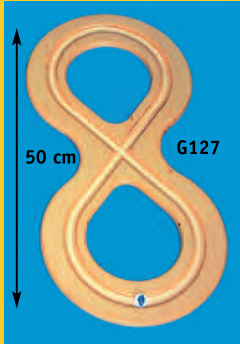

G127 Murmelbahn
Training für Koordination
und Feinmotorik 12,- €

604 Stern Ø 12 cm
Esche 3,- €

606 Stern Ø 18 cm
Kiefer/Erle/Esche 6,- €