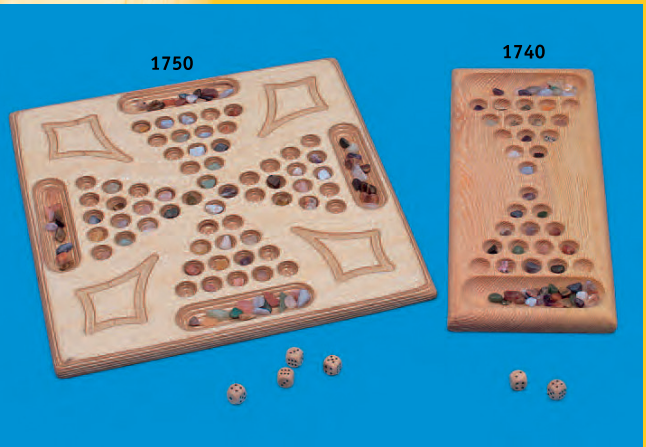

1683...plus 72 Halbedelsteine 23 €

Spiele für Jung und Alt

Afrikanische Taktikspiele für 2 Personen, ab 3 Jahre bis 99 Jahre geeignet.

129

126 Ritterburg

Grundplatte 116x58 cm,
Höhe 62 cm, die kleinen Türmchen sind abnehmbar
und die Zugbrücke lässt sich hochkurbeln. Zubehör
siehe Seite 10, Preis ohne Deko.
Kein Versand möglich, nur Abholung.