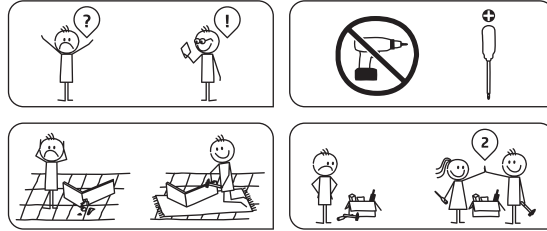

Istruzioni di montaggio

Granja grande

Instrucciones de montaje

CAUTION:

The toy is to be assembled by an adult.

CAUTION:

Assemblage par un adulte requis.

WARNING:

CHOKING HAZARD

Small parts. Not for children under 3 years.

AVERTISSEMENT:

RISQUE DE SUFFOCATION

Présence de petits éléments. Ne convient pas aux enfants de moins de 3 ans.

Legler OHB small foot company
Achimer Straße 5
27755 Dalmenhorst / Germany
www.small-foot.de

WARNING! Adult assembly required. | ACHTUNG! Aufbau nur durch einen Erwachsenen. | ATTENTION! Assemblage par un adulte requis. | AVVERTENZA! Richiesto assemblaggio da parte di un adulto. | ADVERTENCIA! Se requiere ensamblaje por un adulto.