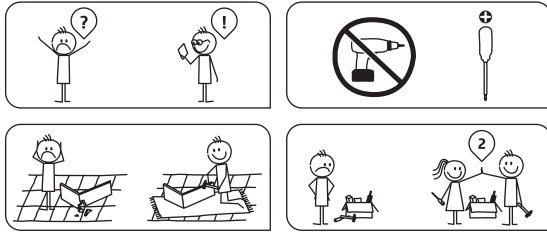

Carrello della spesa fresh

Istruzioni di montaggio

Carrito de la compra fresh

Instrucciones de montaje

CAUTION:

The toy is to be assembled by an adult.

CAUTION:

Assemblage par un adulte requis.

WARNING:

CHOKING HAZARD

Small parts. Not for children under 3 years.

AVERTISSEMENT:

RISQUE DE SUFFOCATION

Présence de petits éléments. Ne convient pas aux enfants de moins de 3 ans.

Legler OHG small foot company
Achimner Straße 5
27755 Dalmeuthorst / Germany
www.small-foot.de

WARNING! Adult assembly required. | **ACHTUNG!** Aufbau nur durch einen Erwachsenen. | **ATTENTION!** Assemblage par un adulte requis. | **AVVERTENZA!** Richiesto assemblaggio da parte di un adulto. | **ADVERTENCIA!** Se requiere ensamblaje por un adulto.